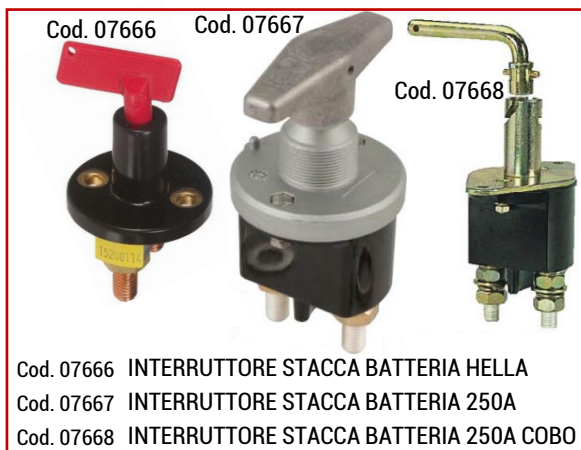

Cod.07669 ATTREZZO PULIZIA
MORSETTI E POLI
BATTERIA

Cod.07664
DENSIMETRO

MORSETTO BATTERIA TIPO
ALFA PESANTE + -

Cod. 07658

Cod. 07659 MORSETTO BATTERIA + -

Cod. 07660 CAVI BATTERIA
mmq 25x2500 200 A

Cod. 07661 CAVI BATTERIA
mmq 35x3500 400 A

Cod. 07666 Cod. 07667

Cod. 07668

Cod. 07666 INTERRUTTORE STACCA BATTERIA HELLA
Cod. 07667 INTERRUTTORE STACCA BATTERIA 250A
Cod. 07668 INTERRUTTORE STACCA BATTERIA 250A COBO

PREVENTIVI E FORNITURA IN BREVE TEMPO PER ALTRE BATTERIE AVVIAMENTO E TRAZIONE